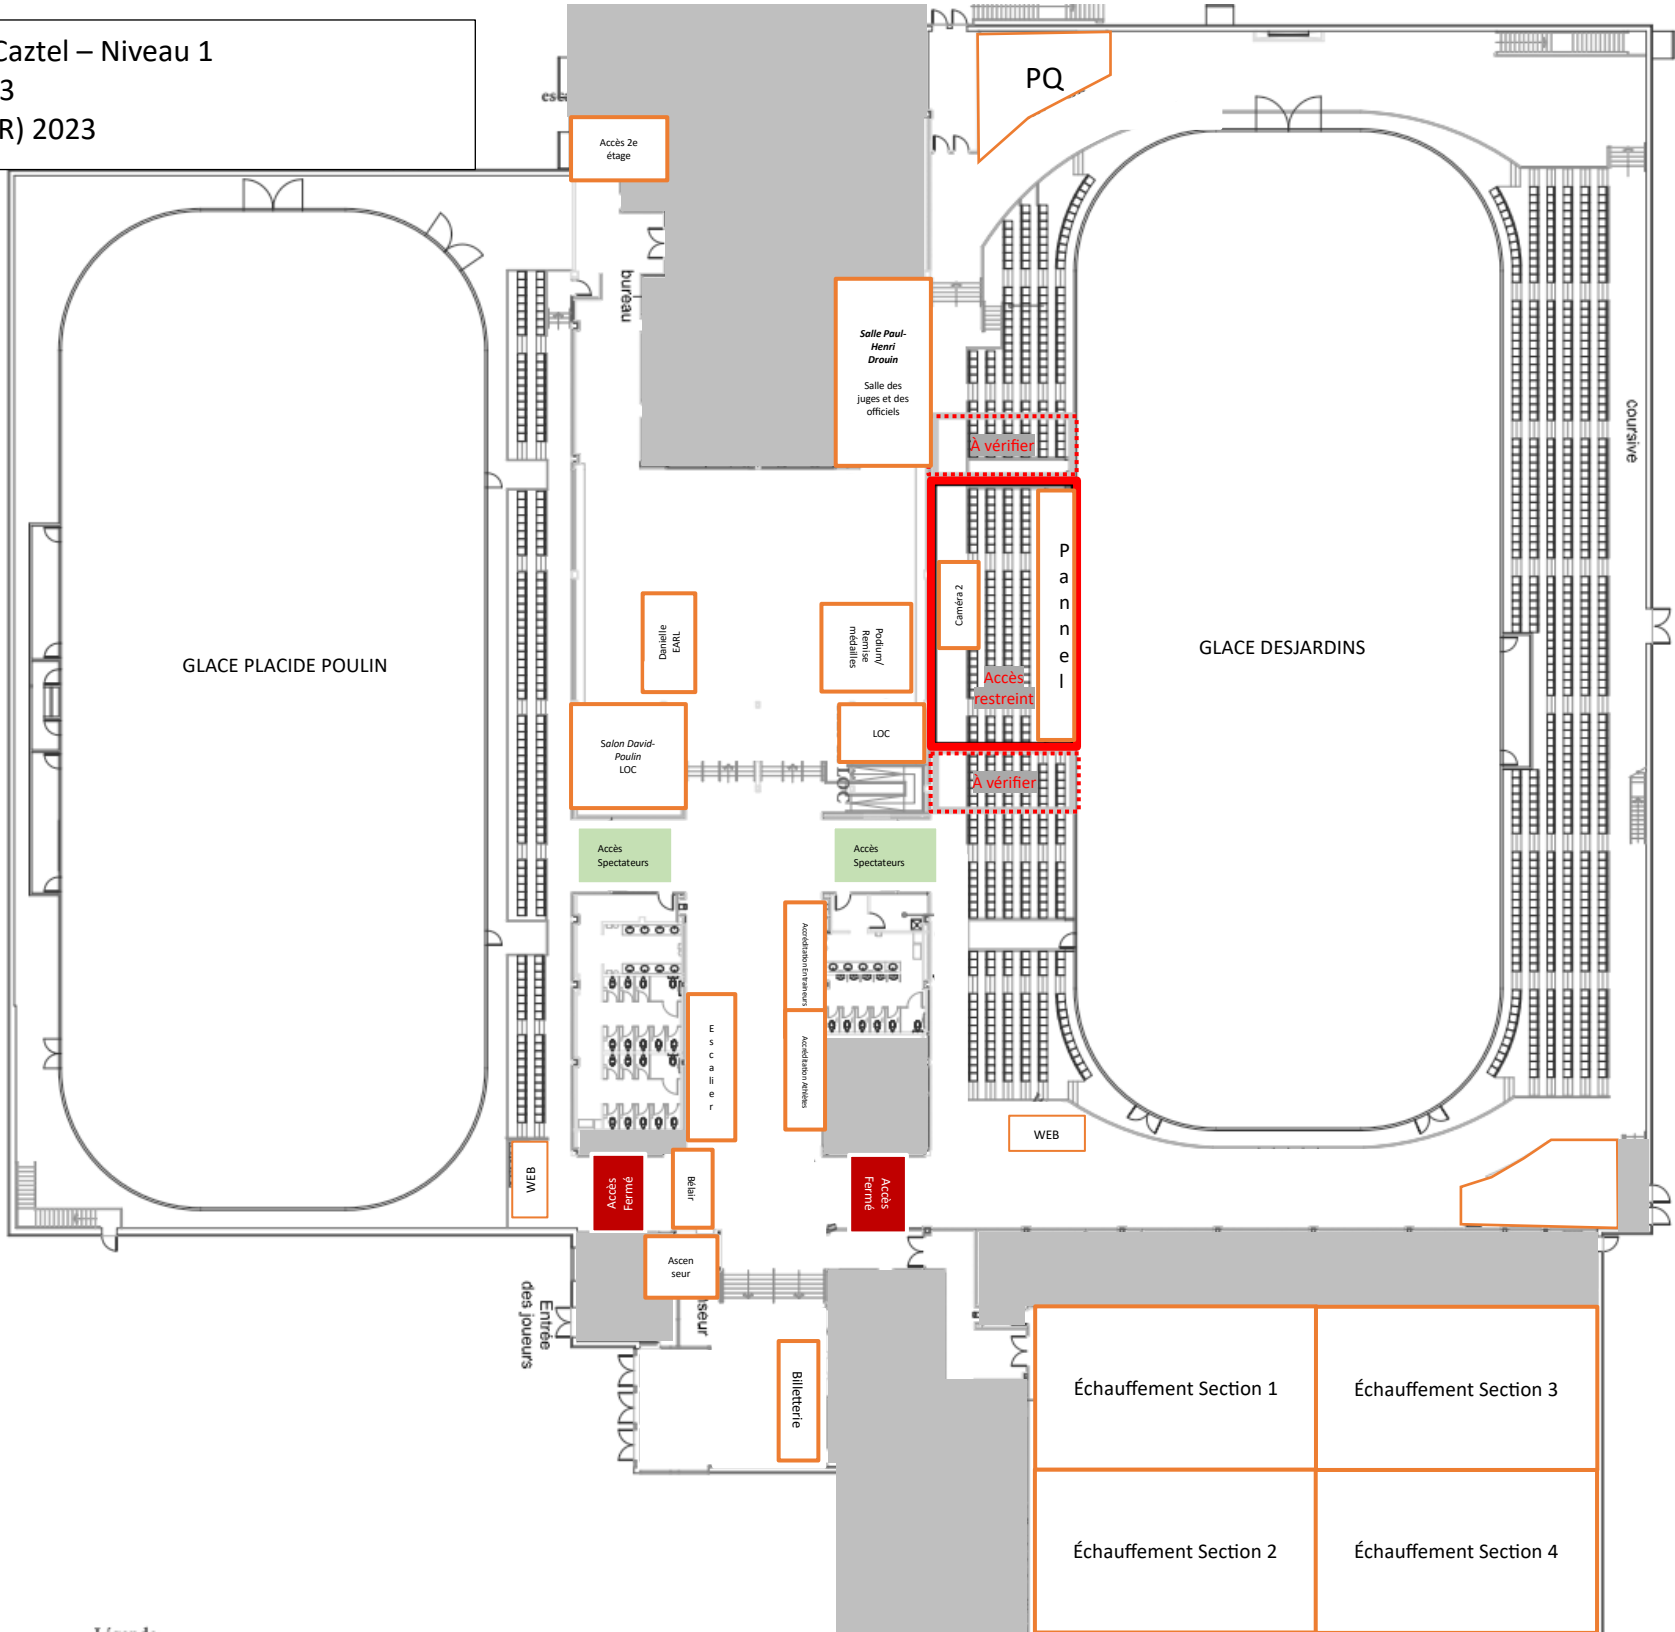

Entrée Sortie

Panel

Estrade des officiels Bannière Patinage Québec/ Patinage Canada

GLACE PLACIDE POULIN

Photographie

Caméra

Entrée Sortie

KVC

Ascenseur

Salle

KVC

Caméra

LOC - Boucheurs de trous

Bannière Patinage Québec/ Patinage Canada

Espaces technique

GLACE DESJARDINS

Disposition des chambres lors des évènements de Patinage Synchronisé

Centre Caztel – Niveau 1
CSS 2023
CS (JR-SR) 2023

Centre Caztel – Niveau 2
CSS 2023
CS (JR-SR) 2023

Coursive 1^{er}
étage

Salle Landry – Salle à diner

Salle Rouleau -
J-V : Salle à diner
S : Salle Post-Event Meetings
D : Salle activités développement

Salle Faucher – Inscription Équipe
du Québec

E
s
c
a
l
i
e
r

Ascenseur

PQ+
LOC

GLACE DESJARDINS

Galerie de presse
Beauce-Atlas