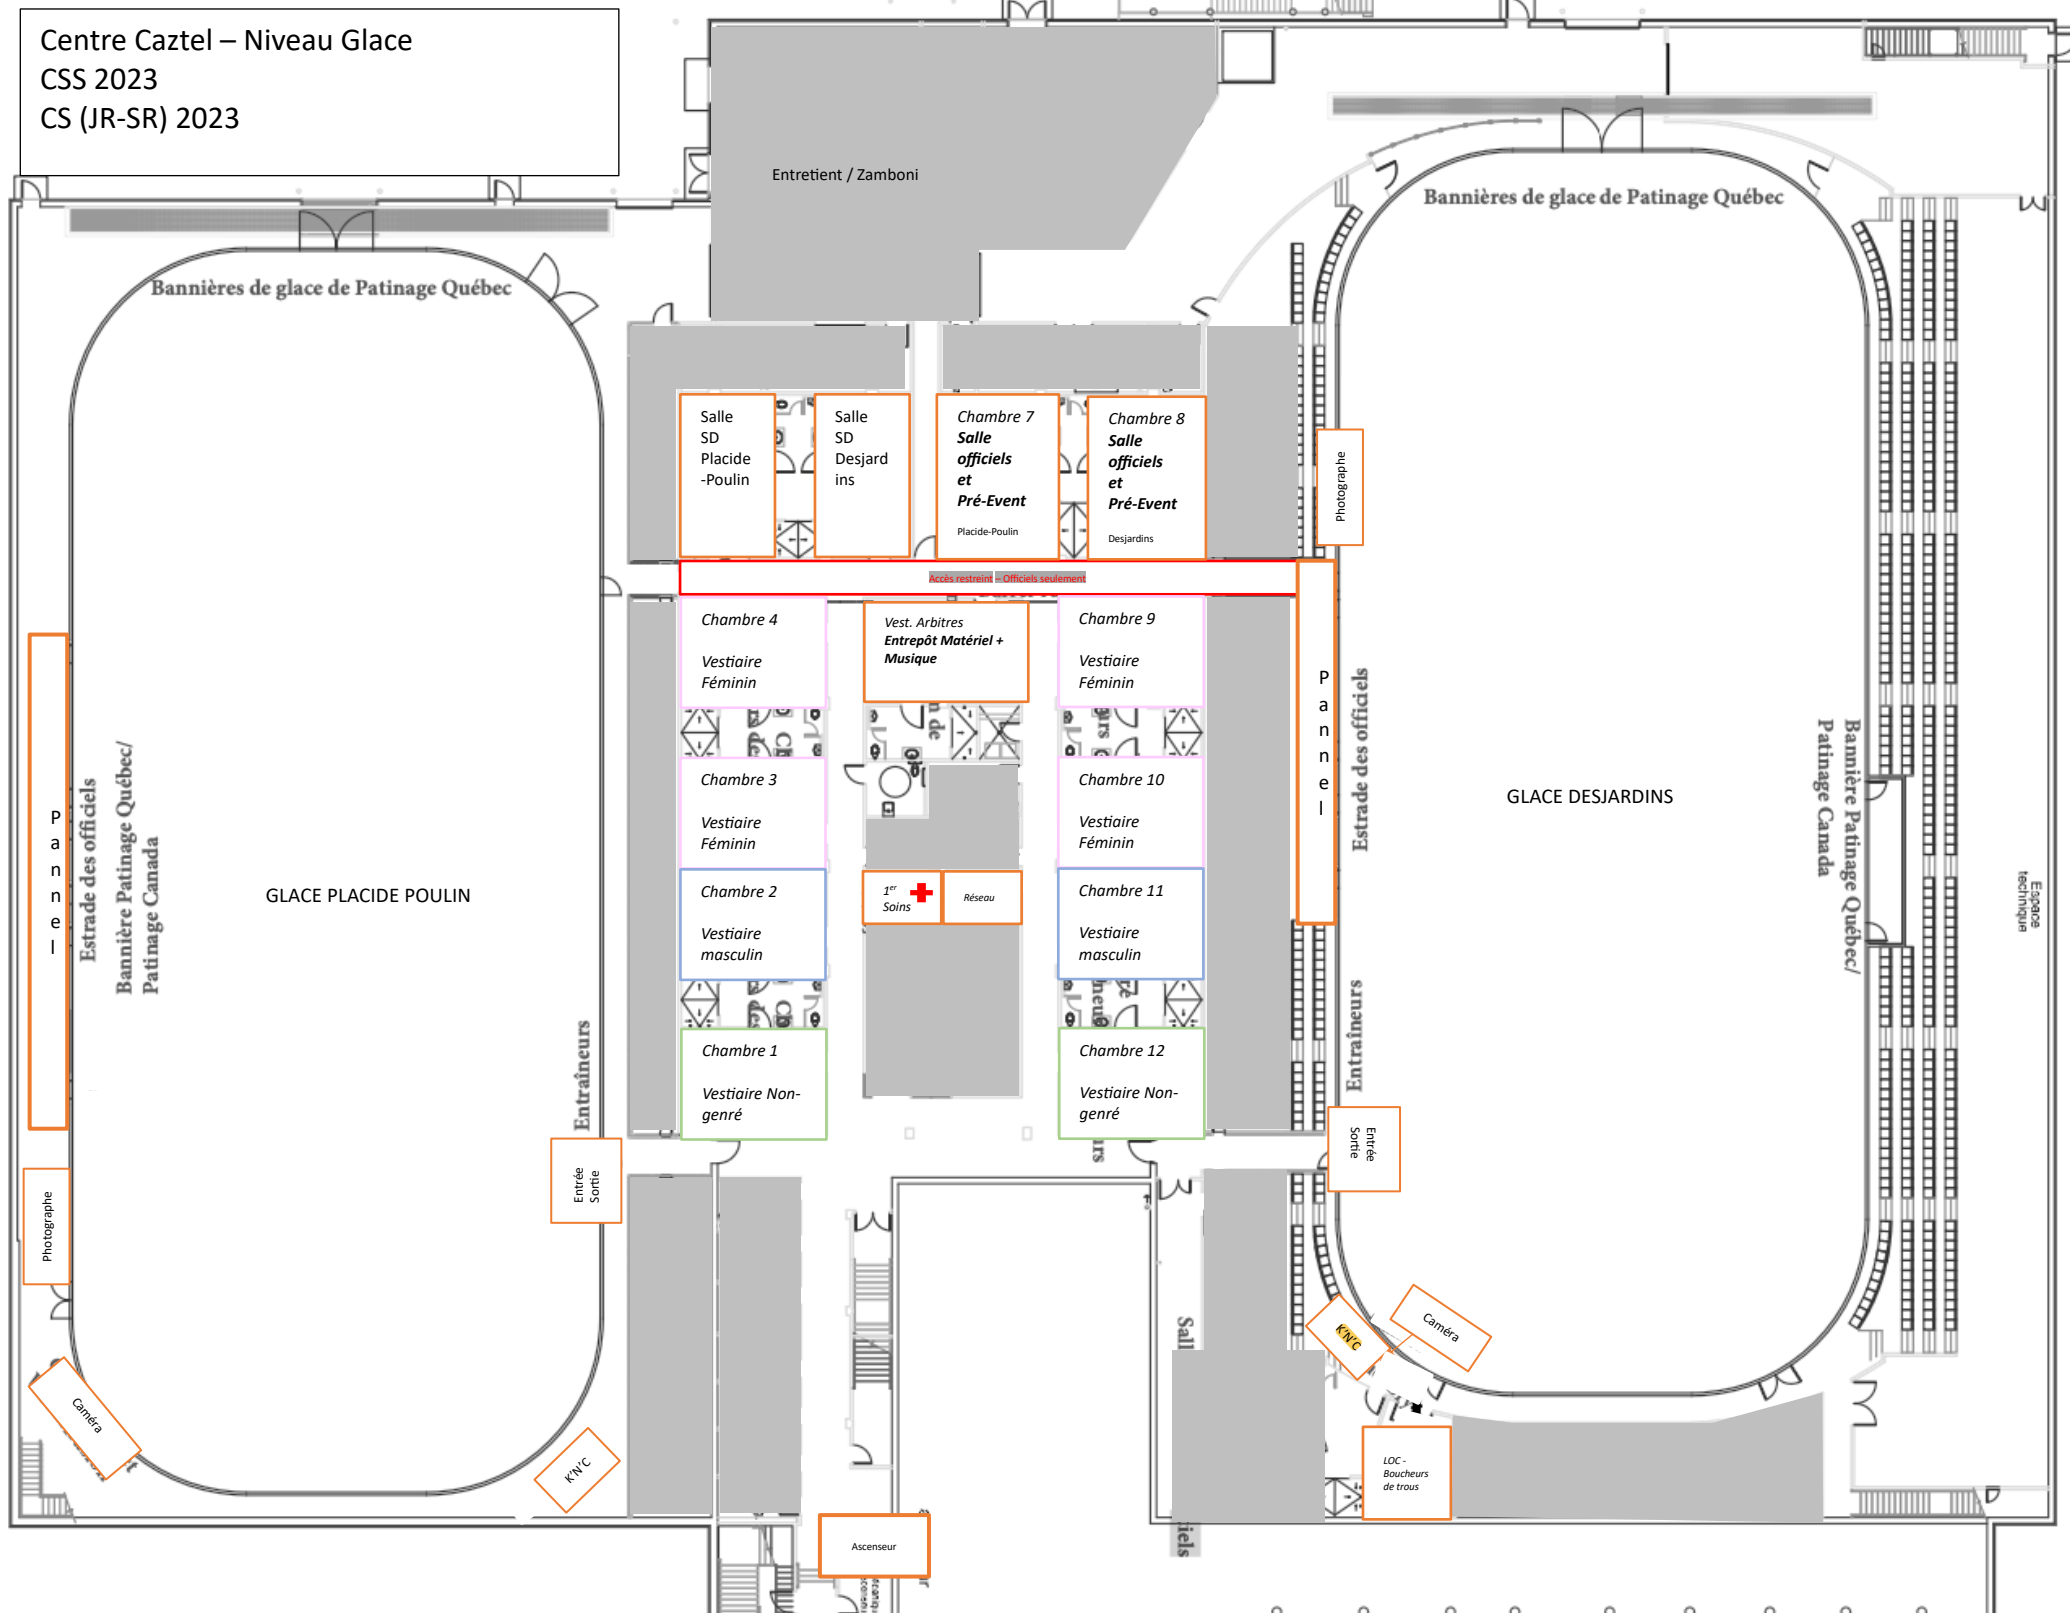

Centre Caztel – Niveau Glace
CSS 2023
CS (JR-SR) 2023

Entretien / Zamboni

Bannières de glace de Patinage Québec

Bannières de glace de Patinage Québec

Salle SD Placide -Poulin

Salle SD Desjardins

Chambre 7 Salle officiels et Pré-Event

Chambre 8 Salle officiels et Pré-Event

Photographie

Accès restreint - Officiels seulement

Chambre 4 Vestiaire Féminin

Vest. Arbitres Entrepôt Matériel + Musique

Chambre 9 Vestiaire Féminin

Panel

Chambre 3 Vestiaire Féminin

Ascenseur

Salle

KVC

Caméra

LOC - Boucheurs de trous

Bannière Patinage Québec/ Patinage Canada

Espaces technique

GLACE DESJARDINS

Salle Rouleau -
J-V : Salle à diner
S : Salle Post-Event Meetings
D : Salle activités développement

Salle Faucher – Inscription Équipe
du Québec

E
s
c
a
l
i
e
r

Ascenseur

PQ+
LOC

GLACE DESJARDINS

Galerie de presse
Beauce-Atlas