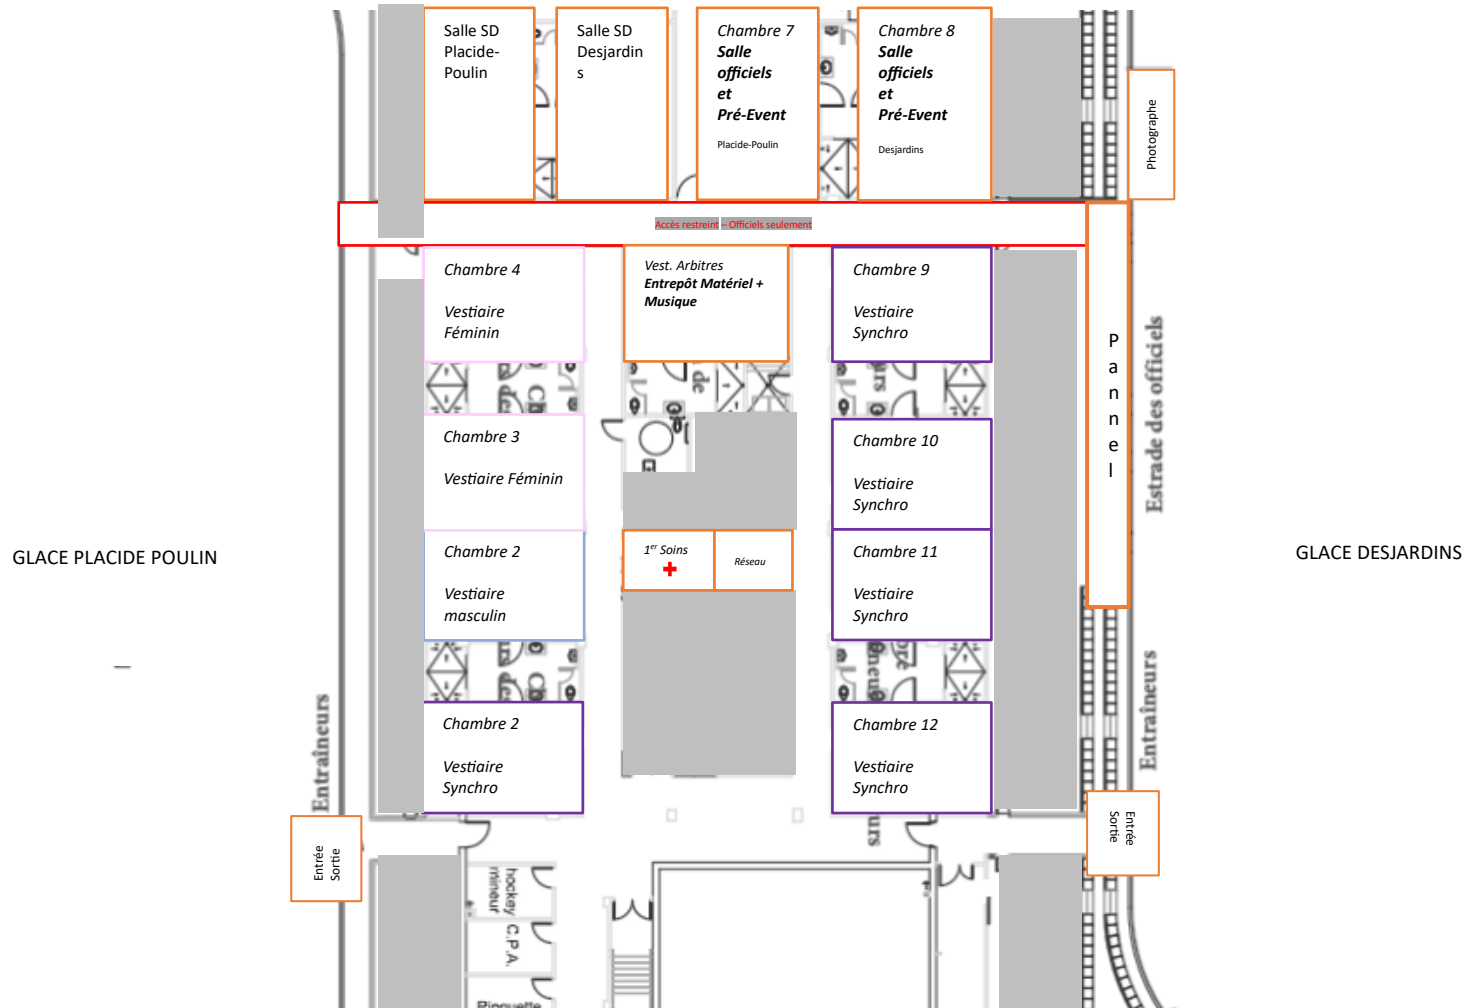

Chambre 10 Vestiaire Féminin

Estrade des officiels

Chambre 2 Vestiaire masculin

1^{er} Soins Réseau

Chambre 11 Vestiaire masculin

Entraineurs

Chambre 1 Vestiaire Non-genré

Chambre 12 Vestiaire Non-genré

Ascenseur

Salle

KVC

Caméra

LOC - Boucheurs de trous

Bannière Patinage Québec/ Patinage Canada

Espaces technique

GLACE DESJARDINS

Disposition des chambres lors des évènements de Patinage Synchronisé

Centre Caztel – Niveau 1
CSS 2023
CS (JR-SR) 2023

Centre Caztel – Niveau 2
CSS 2023
CS (JR-SR) 2023

Coursive 1^{er}
étage

Salle Landry – Salle à diner

Salle Rouleau -
J-V : Salle à diner
S : Salle Post-Event Meetings
D : Salle activités développement

Salle Faucher – Inscription Équipe
du Québec

E
s
c
a
l
i
e
r

Ascenseur

PQ+
LOC

GLACE DESJARDINS

Galerie de presse
Beauce-Atlas