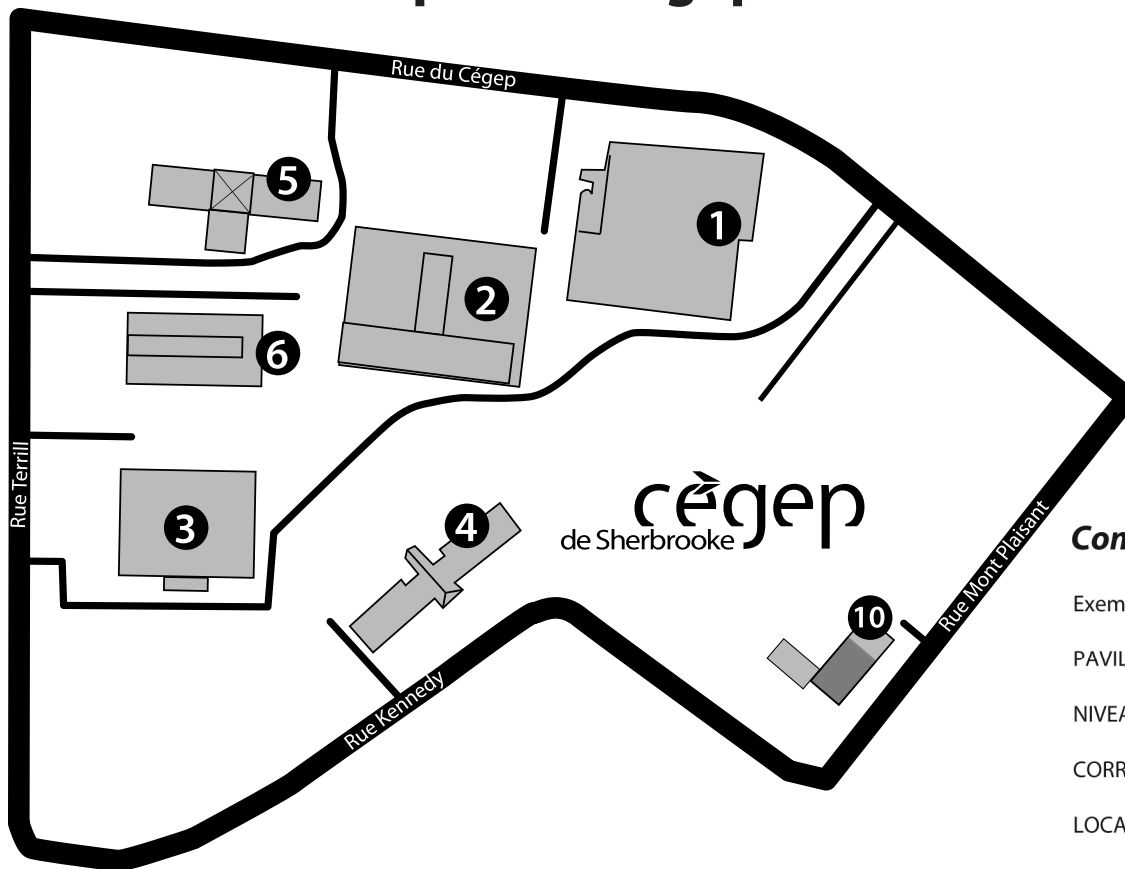

Campus du Cégep de Sherbrooke

Comment t'y retrouver

Pavillon 1

Centre de l'activité physique (CAP)
Clinique de physiothérapie
Danse
Éducation physique

Pavillon 2

Centre des médias
Centre d'aide à l'apprentissage
L'Équitable (café)
Le Bistro
Le Havre (salon)
Radio étudiante
Sciences et Techniques biologiques et de la santé
Sciences et Techniques physiques
Service d'orientation
Service des ressources matérielles
Services adaptés
Zone-Orange (salon)

Pavillon 3

Animation socioculturelle
Centre d'aide en Sciences humaines (CASH)
Musique
Philosophie
Salle Alfred-DesRochers
Sciences et Techniques humaines

Pavillon 4

Arts, lettres et communication
Arts visuels
Français
Graphisme
Langues modernes

Pavillon 6

Association étudiante du Cégep de Sherbrooke (AÉCS)
La Cafétéria
La Réserve - Boutique scolaire
L'ArtiShow (salon)
La Procure
Résidence étudiante

Pavillon 7 (hors campus - Sherbrooke)

Productique Québec